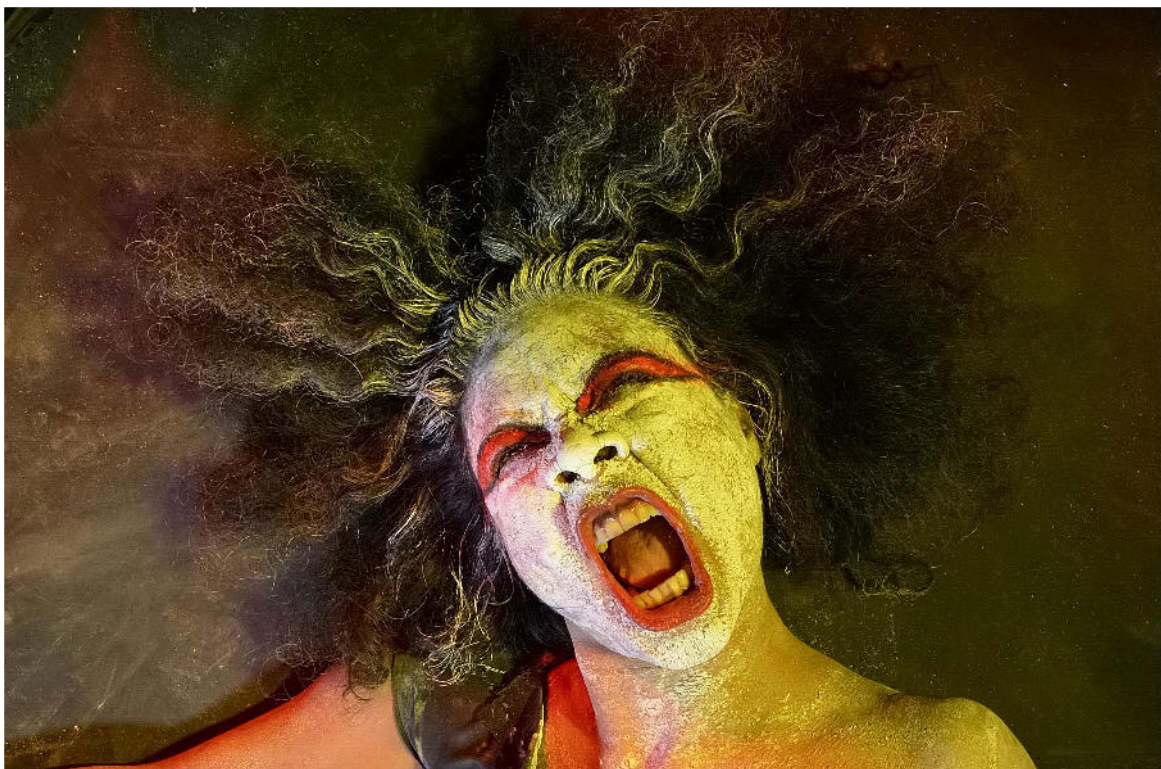

Zur Vernissage der Photoexposition von Günther Schaefer mit Film & Live Music am Freitag den 20. Februar 2015 ab 19.00 Uhr laden wir Sie und Ihre Freunde herzlich ein.

Programm:

OSTKREUZ CROSSROADS – People Of(f) FhainXberg

The Districts History of Tomorrow

Photography by Günther Schaefer

Eröffnung: Dr. Jürgen Reiche

Laudatio: Dr. Carola Muysers / Kunsthistorikerin

+ **Live Music:** Anna Aliena (The Voice)

+ **Photo-Slide-Show** by Günther Schaefer

+ **Film-Dokumentationen:** Frédéric Krauke / Günther Schaefer

Ort: 7 Stufen Galerie Art, Krausnickstraße 16, 10115 Berlin-Mitte

Phone: Günther Schaefer: 0173-829 64 13. **Phone Galerie:** 0176-860 818 78

Mehr Infos unter: <http://www.artinfusionfactory.blogspot.de/>

<http://www.berliner-mauer-kunst.net/>

E-Mail: artinfusion@web.de (Günther Schaefer)

Öffnungszeiten: Mo. – Fr. 14:00 bis 18:00 Uhr

Ausstellungsdauer: bis Sonntag 3. Mai 2015.

Verkehrsverbindung: S-Bahn Stationen: Oranienburger Str. + Hackescher Markt.

Google-Map: <http://goo.gl/maps/xJ8Pc>

Mélodie Duchesne by Günther Schaefer, Photo © 2014